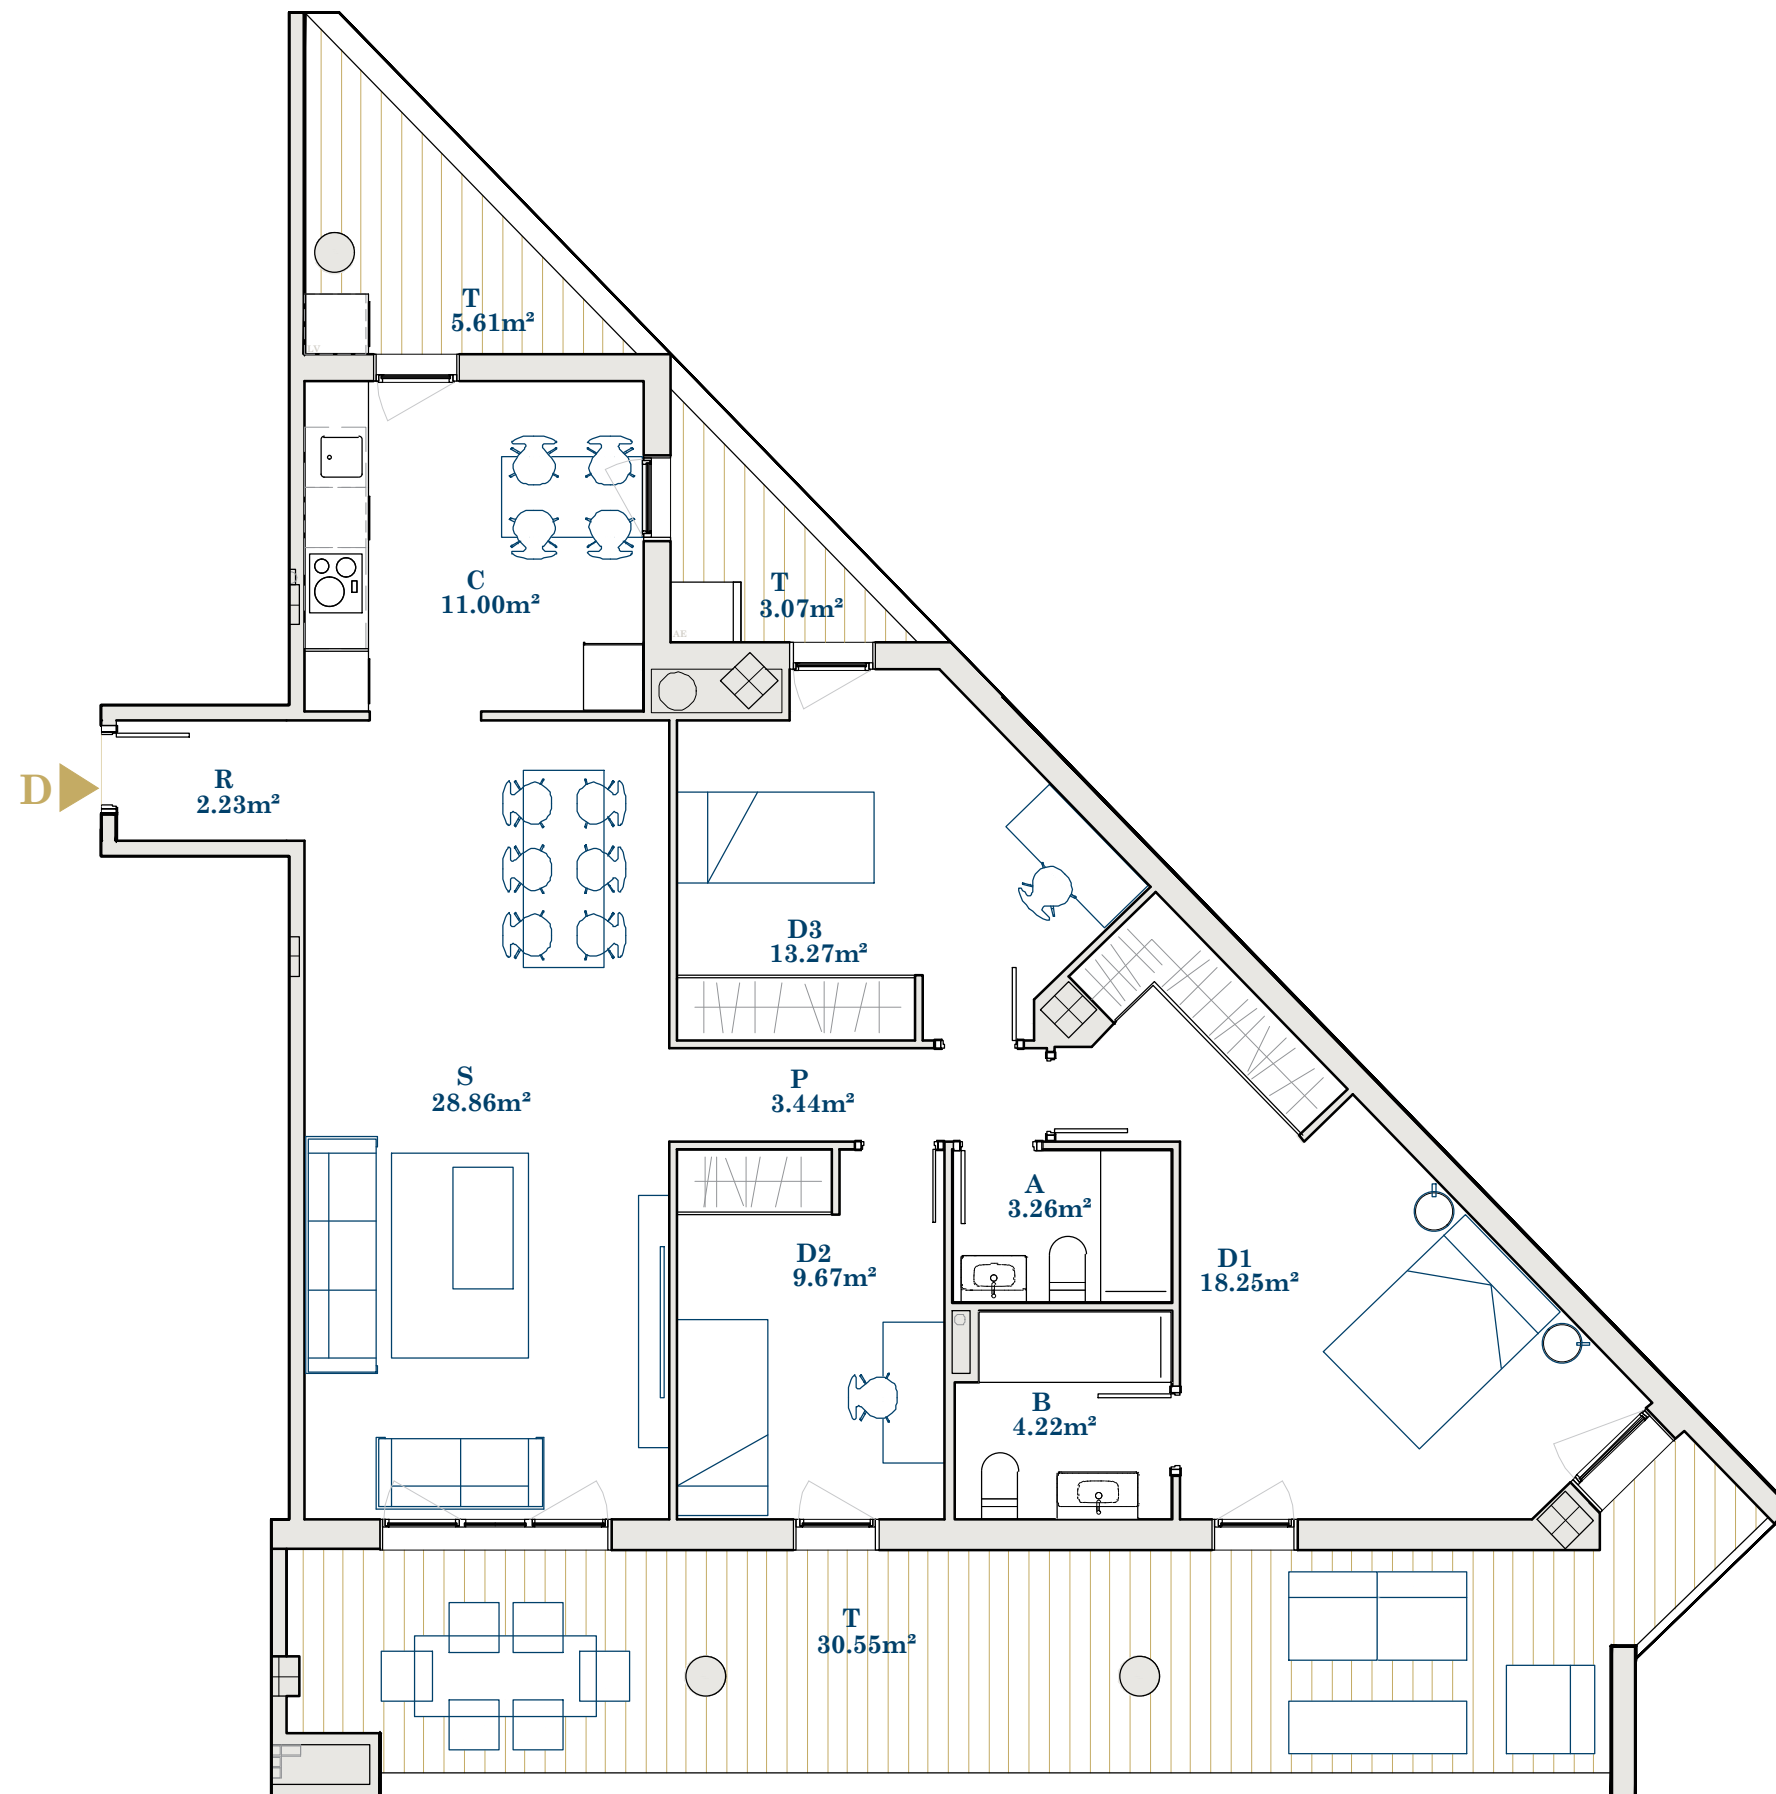

ESCALERA 3 PLANTAS 1a6
VIV.D

SUPERFICIES ÚTILES

SUP. ÚTIL INTERIOR	94.20m ²
SUP. ÚTIL EXTERIOR	39.23m ²
SUP. ÚTIL TOTAL	133.43m²

Escala 1/75