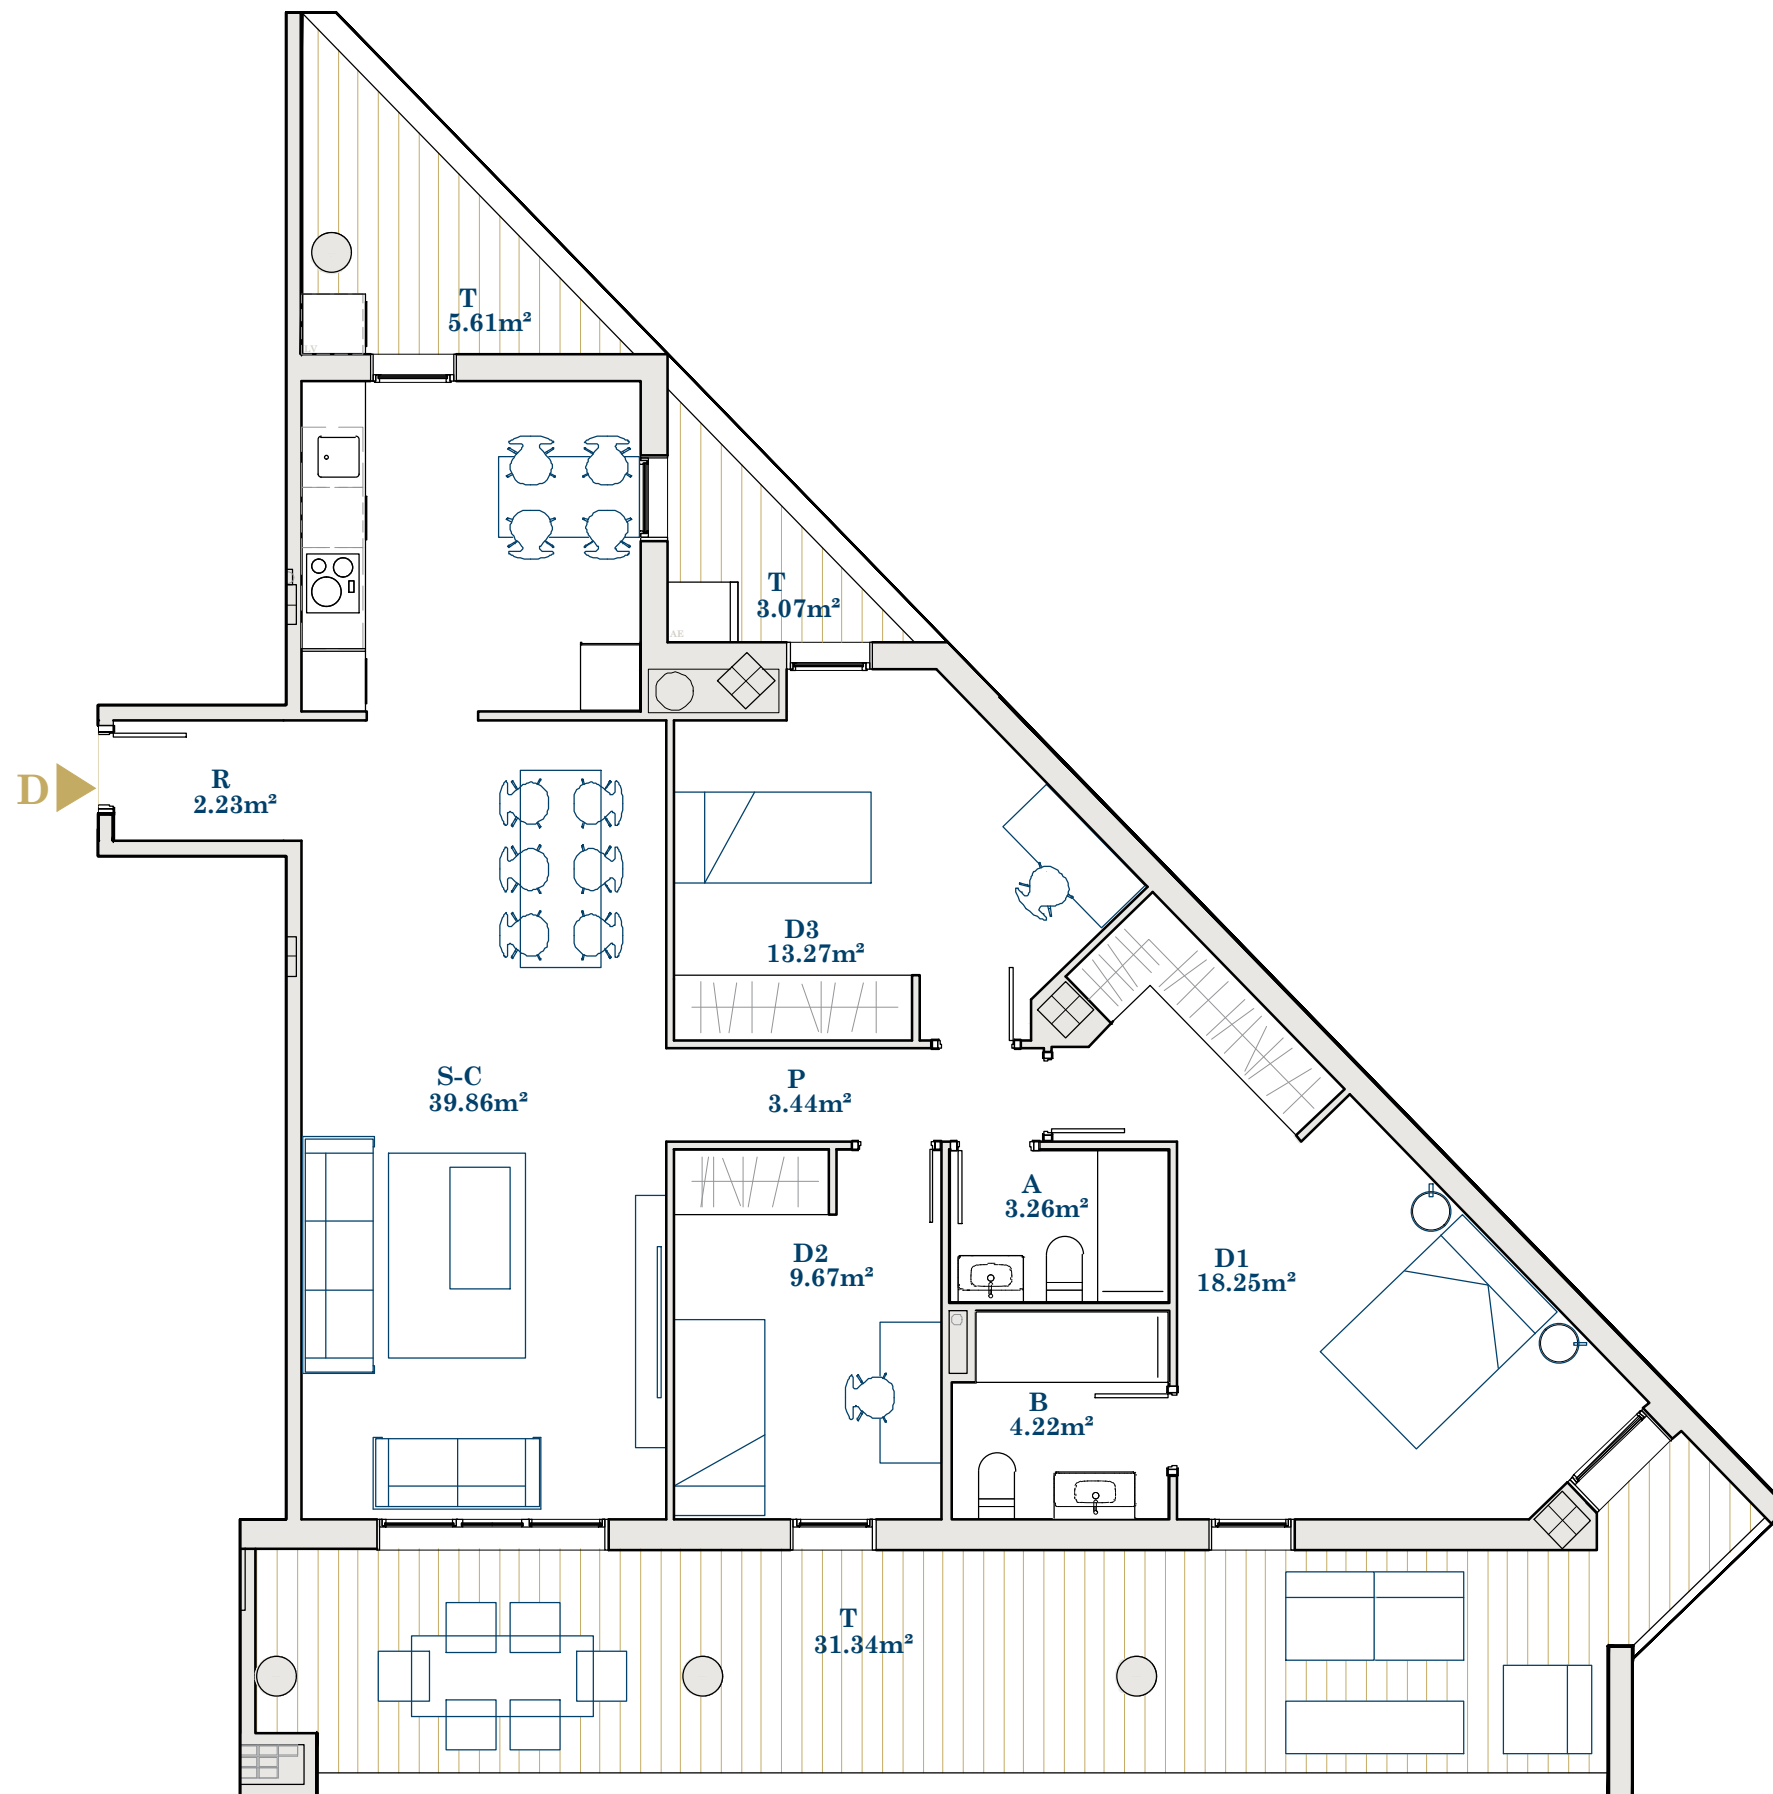

**ESCALERA 3 PLANTAS 1a6**  
**VIV.D**

**SUPERFICIES ÚTILES**

SUP. ÚTIL INTERIOR	94.20m <sup>2</sup>
SUP. ÚTIL EXTERIOR	40.02m <sup>2</sup>
SUP. ÚTIL TOTAL	134.22m <sup>2</sup>

Escala 1/75