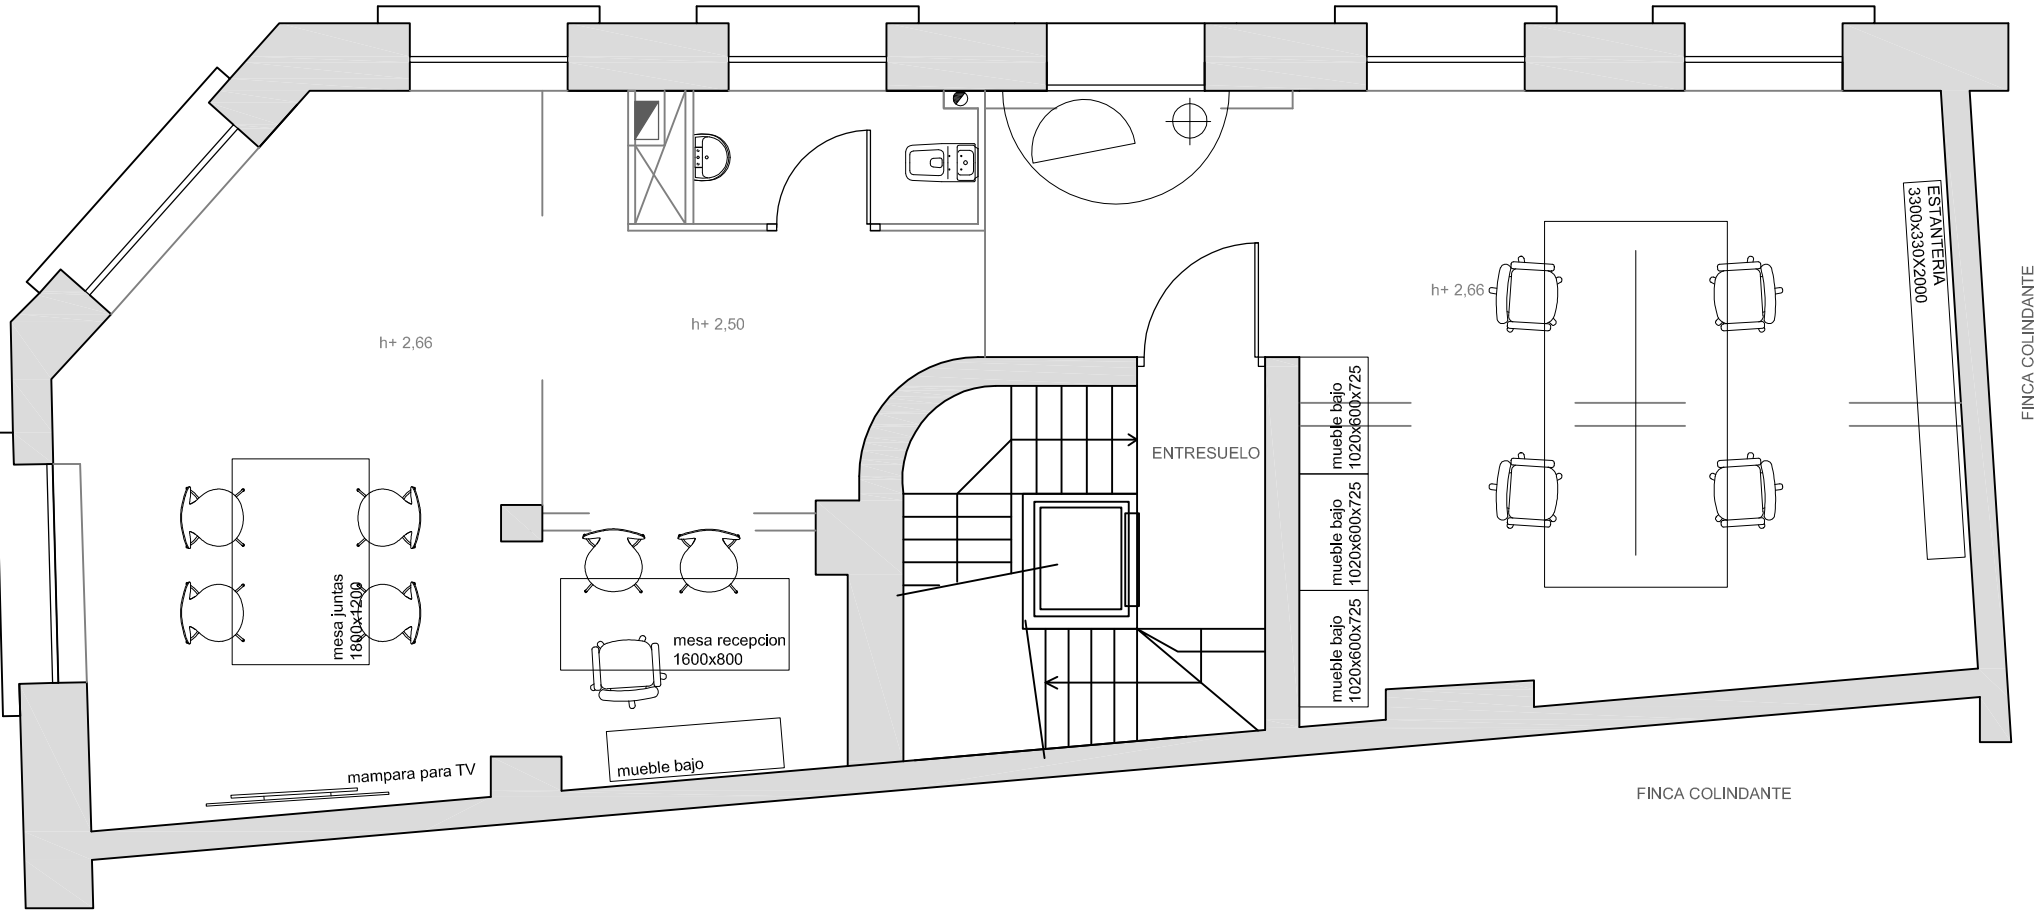

C/ BLASÓN ARAGONES, 2

C/ CUATRO DE AGOSTO, 3

h+ 2,66

h+ 2,50

h+ 2,66

mesa juntas
180x1200

mesa recepcion
1600x800

mueble bajo

ENTRESUELO

mueble bajo
1020x600x725

mueble bajo
1020x600x725

mueble bajo
1020x600x725

ESTANTERIA
3300x330x2000

FINCA COLINDANTE

FINCA COLINDANTE

FINCA COLINDANTE